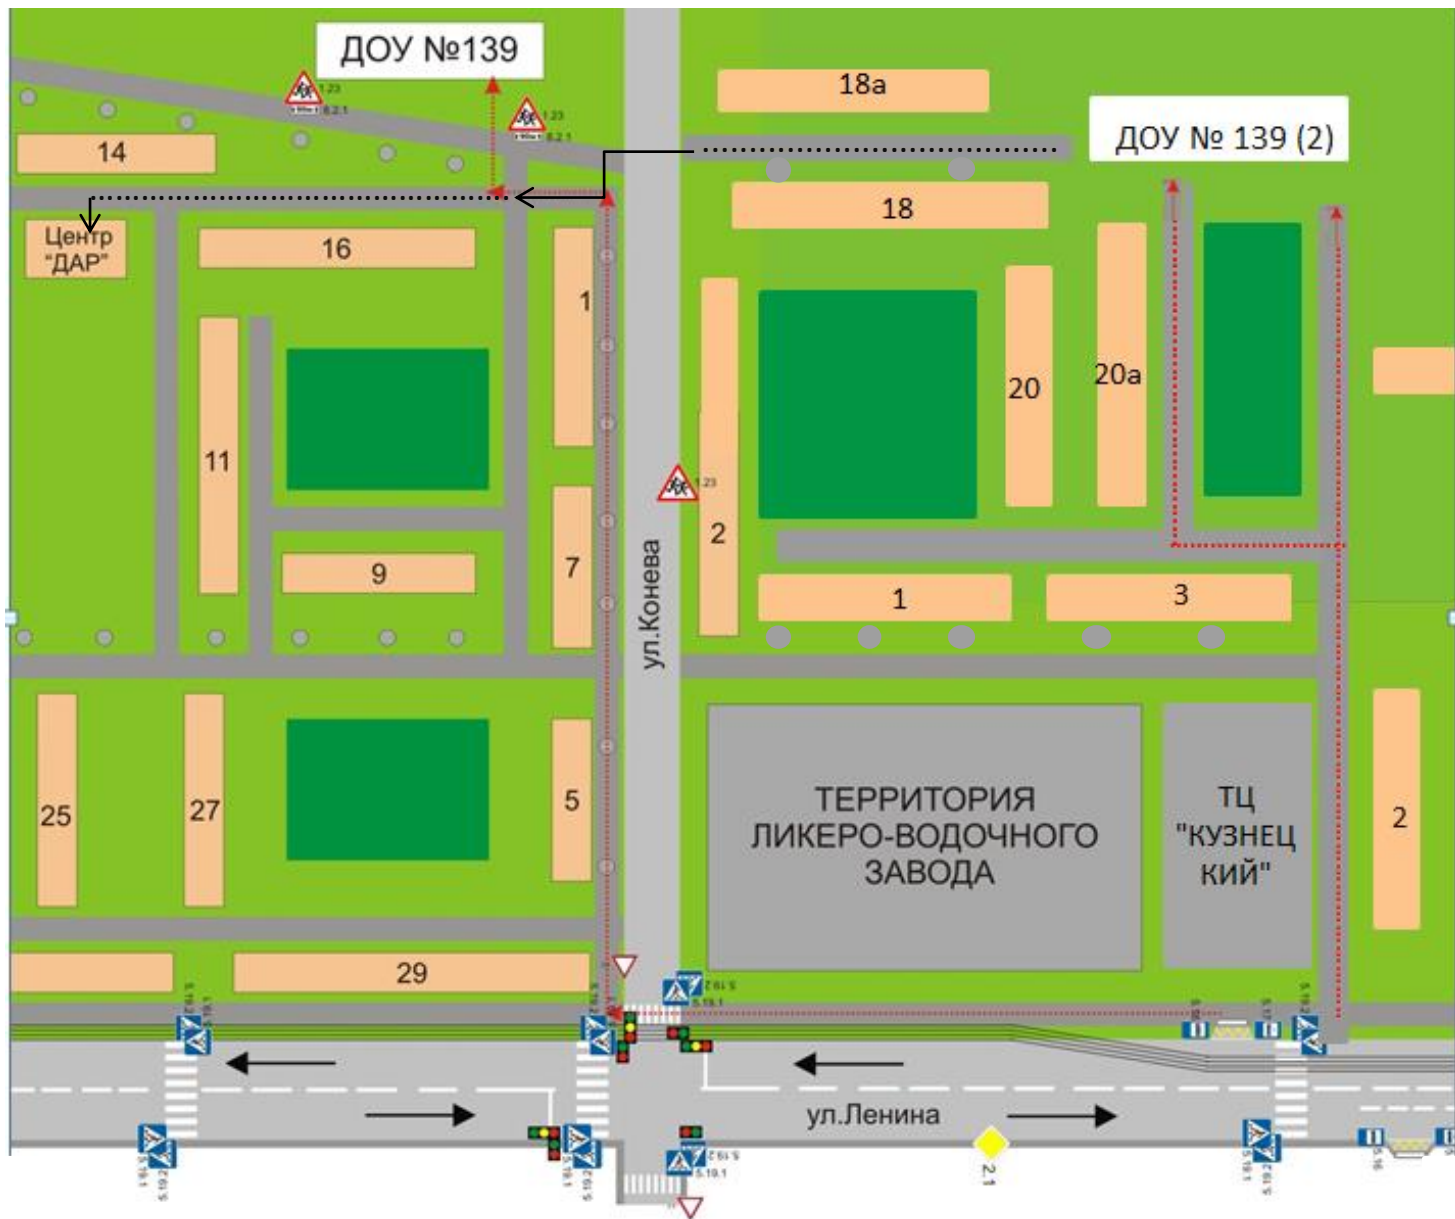

**План – схема организации дорожного движения
в непосредственной близости от МБ ДОУ «Детский сад № 139»**

-  -искусственное освещение
-  - направление движения транспортного потока
-  - направление движения детей
-  - жилая застройка
-  - тротуар
-  - проезжая часть